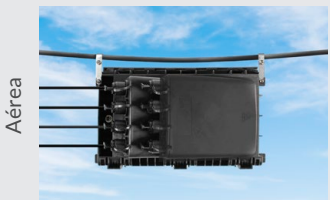

### Aplicaciones:

IP67

Disponble para  
sangrado de fibra

4 Puertos para cables de  
máximo Ø 16 mm y Ø 13 mm

Sistema de salida de  
conectores por medio de plug

Sistema de cierre  
Clamp Block