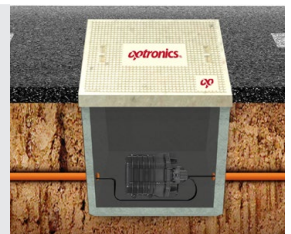

### Aplicaciones:

Aérea

En poste

Sobre muro

Subterránea

Sistema de cierre  
Clamp Block

1 Puerto ovalado para  
sangrado de fibra de  
máximo Ø 12 mm

1 Puerto redondo de  
derivación para 8 cables  
de máximo Ø 3 a 6 mm