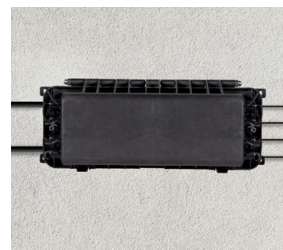

Aplicaciones: