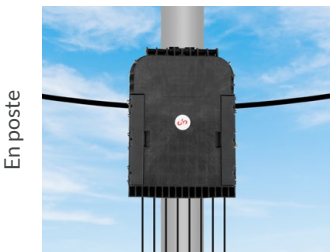

### Aplicaciones:

Sistema de cierre  
Clamp Block

Aloja acopladores  
SC Simplex

Capacidad para  
divisores ópticos

16 Puertos para  
cables drop de  
Ø 12 mm o 3x2 mm

2 Puertos para  
cables de máximo  
Ø 12mm